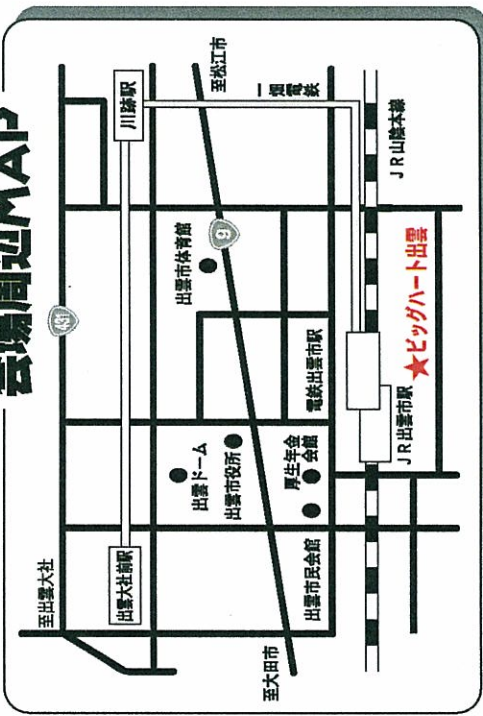

TRPG CONVENTION-52

- ◆ 日時 2011年 3月27日(日) 9:30 (受付開始) ⇨ 16:30 (終了予定)
- ◆ 会場 島根県出雲市「ビッグハート出雲」
1F文化サロン(西側入口 右側)
- ◆ システム ソードワールドRPGなど(未定)
- ◆ 参加費 ¥300 (見学のみなら無料です!のでお気軽に〜♪)

テーブルトークRPGに興味のある方、
プレイしたいけど周りにプレイヤーがない(泣)って方、
初心者さんも大歓迎!スタッフが親切にお教え致します。
お気軽に遊びにいらして下さいね!
(俺ゲームマスター出来るぜ!って方もお待ちしてますー)

(困った時の)メモ用スペース

会場周辺MAP

JR出雲市駅南口より徒歩たったの1分!

※駐車場はビッグハート横の市営駐車場をご利用頂けます。
料金は駐車券を会場までご持参下さればなんと無料に致します。

今日も元気にTRPG!
マナーとルールも守って
しっかり楽しめましょう~。

定例会情報

<http://jawa-p.kunibiki.jp/>

お問い合わせ等